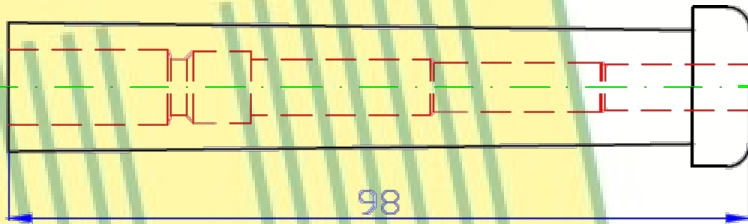

BOOTS

12591

Old index SB561