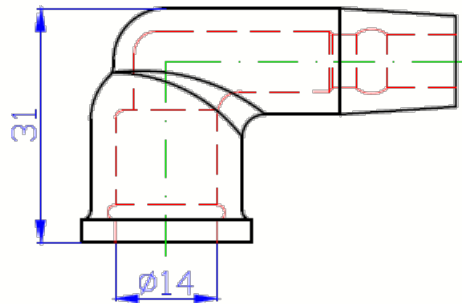

1:1

Material: SILICONE

Color: BLACK

Applications:

Similare: 20717

Use in: 12262, 12263, 12269, 12689, 12690

12668

Old index UB794