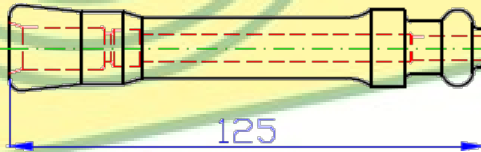

1:1

Material: HYPALON

Color: BLACK

Applications: PEUGEOT,
CITROEN

Similare:

12598

Old index SB404