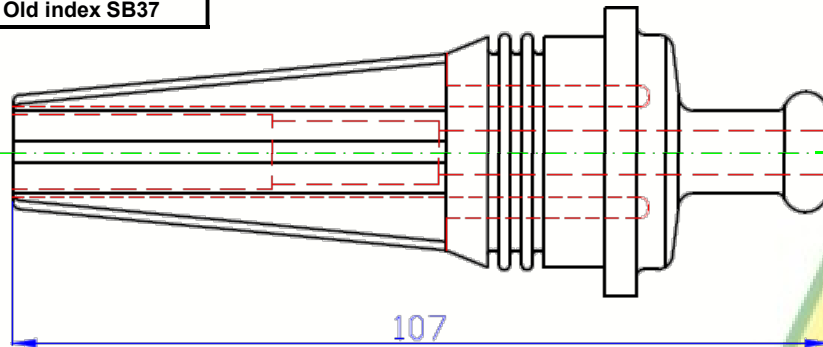

1:2

Material: SILICONE

Color: BLACK

Applications: VOLVO

Similare: 21598

12606

Old index SB37

1:1

Material: HYPALON

Color: BLACK

Applications: PEUGEOT

Similare: 20606

12609

Old index SB42