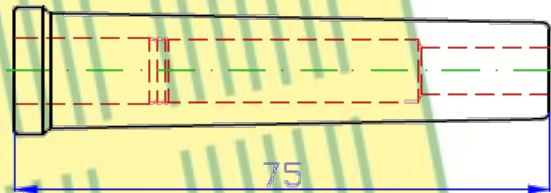

BOOTS

09.2024

20725

Old index SB7