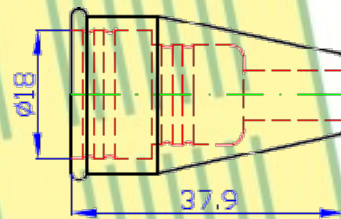

BOOTS

09.2024

21027

Old index CB3